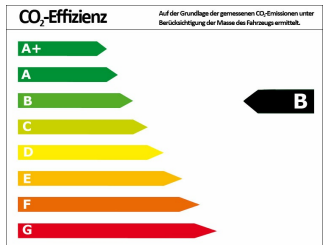

NISSAN Qashqai 1.3 DIG-T TEKNA+ Anhängerkupplung

Vorfühswagen

Druckdatum: 22.09.2021

Preis: 26.900 € MwSt. ausweisbar

Fahrzeugnummer: 403105617

Fahrzeugdaten

Leistung	103 kW (140 PS)
Erstzulassung	07/2020
Farbe	weiß ()
Kilometerstand	4.150 km
Getriebe	Schaltgetriebe
Fahrzeugart	Vorfühswagen
Kraftstoffart	Benzin
Aufbauart	SUV / Geländewagen

Verbrauch und Umwelt

CO₂-Effizienzklasse	B*
CO₂-Emissionen kombiniert	121 g/km*
Kraftstoffverbrauch innerorts	6,60 l/100km*
Kraftstoffverbrauch außerorts	4,50 l/100km*
Kraftstoffverbrauch kombiniert	5,30 l/100km*

*) Weitere Informationen zum offiziellen Kraftstoffverbrauch und den offiziellen spezifischen CO₂-Emissionen neuer Personenkraftwagen können dem „Leitfaden über den Kraftstoffverbrauch, die CO₂-Emissionen und den Stromverbrauch neuer Personenkraftwagen“ entnommen werden, der an allen Verkaufsstellen und bei der Deutschen Automobil Treuhand GmbH (DAT) unentgeltlich erhältlich ist.

Autohaus Uwe Heim GmbH & Co. KG

Büdesheimer Straße 1 · 61137 Schöneck

Tel.: 06187-92250 · Fax: 06187-922525 · uwe.heim@autohaus-heim.de

Für die inhaltliche Richtigkeit der Darstellung wird keine Haftung übernommen. Es handelt sich nicht um ein konkretes annahmefähiges Angebot. Zwischenverkauf der Produkte vorbehalten. Verbindliche Informationen nur bei Ihrem Partner Autohaus Uwe Heim GmbH & Co. KG.